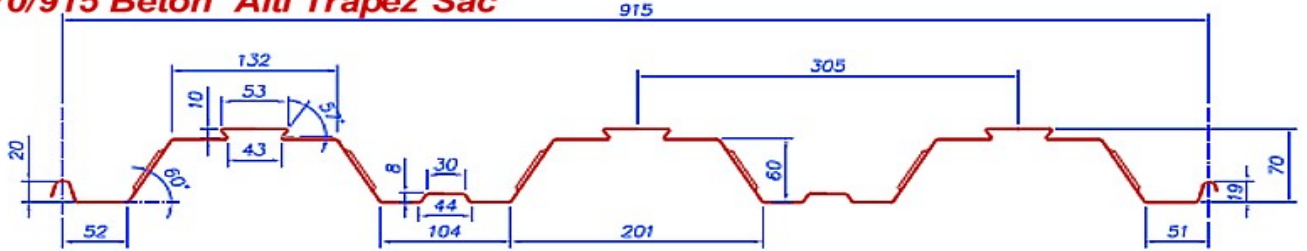

Groupenerji.com

70/915 Beton Altı Trapez Sac

**Hadve Yükseliği: 70mm
Kapatma eni: 915mm**

Groupenerji.com

Hadve Yükseliği: 50mm
Kapatma eni: 980mm