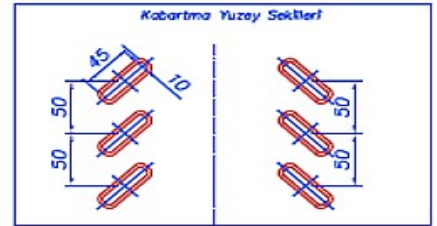

**Groupenerji.com**

**70/915 Beton Altı Trapez Sac**

Hadve Yükseliği: 70mm  
Kapatma eni: 915mm

**Groupenerji**  
.com

Hadve Yükseliği: 50mm  
Kapatma eni: 980mm