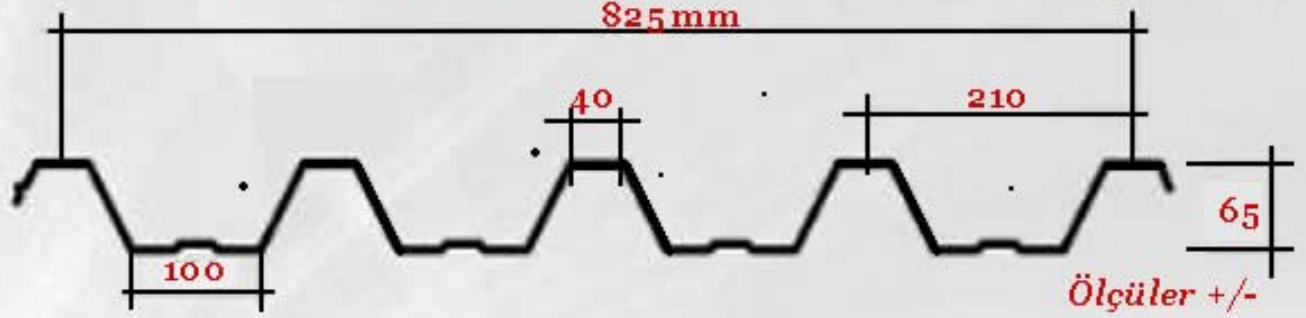

**Groupenerji.com**

**70/915 Beton Altı Trapez Sac**

Hadve Yükseliği: 70mm  
Kapatma eni: 915mm

**Groupenerji**  
.com

Hadve Yükseliği: 50mm  
Kapatma eni: 980mm