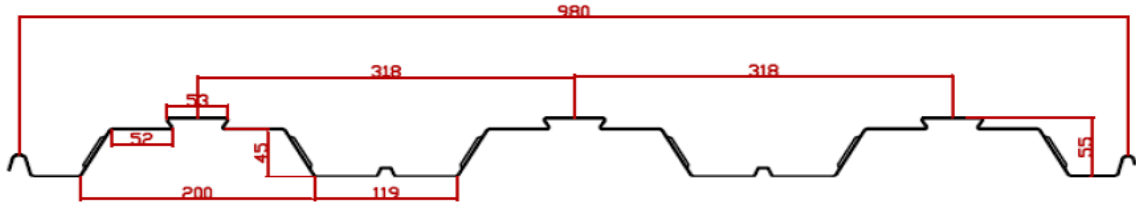

**Groupenerji.com**

**70/915 Beton Altı Trapez Sac**

Hadve Yükseliği: 70mm  
Kapatma eni: 915mm

**Groupenerji**  
.com

Hadve Yükseliği: 50mm  
Kapatma eni: 980mm