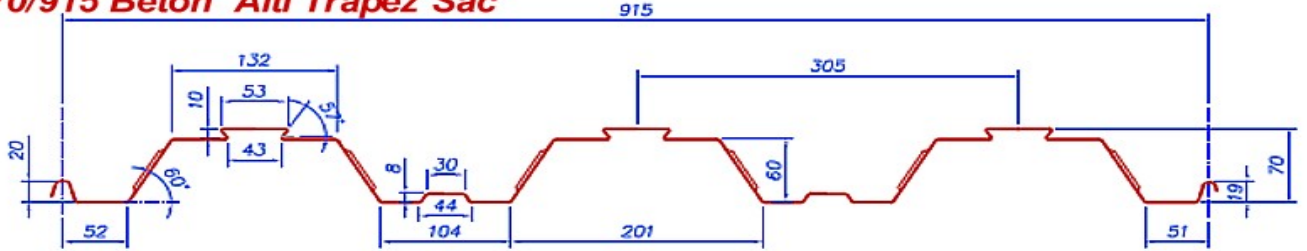

**Groupenerji.com**

**70/915 Beton Altı Trapez Sac**

Hadve Yükseliği: 70mm  
Kapatma eni: 915mm

**Groupenerji**  
.com

Hadve Yükseliği: 50mm  
Kapatma eni: 980mm