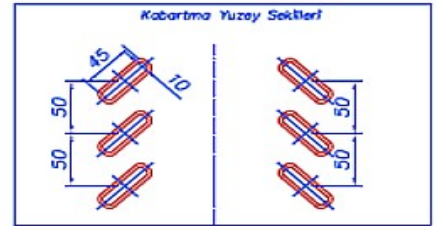

Groupenerji.com

70/915 Beton Altı Trapez Sac

**Hadve Yükseliği: 70mm
Kapatma eni: 915mm**

Groupenerji.com

Hadve Yükseliği: 50mm
Kapatma eni: 980mm