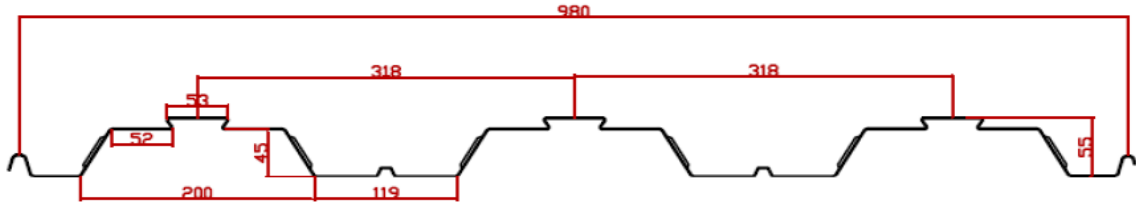

Groupenerji.com

70/915 Beton Altı Trapez Sac

**Hadve Yükseliği: 70mm
Kapatma eni: 915mm**

Groupenerji.com

Hadve Yükseliği: 50mm
Kapatma eni: 980mm