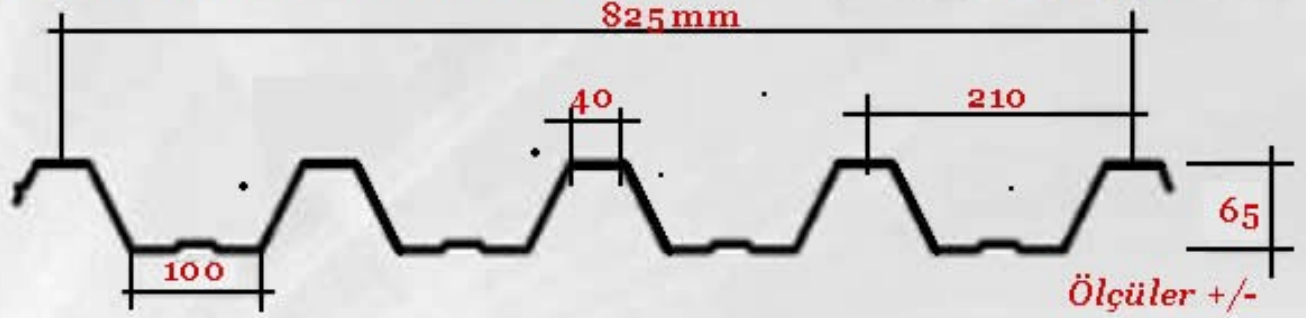

Groupenerji.com

70/915 Beton Altı Trapez Sac

**Hadve Yükseliği: 70mm
Kapatma eni: 915mm**

Groupenerji.com

Hadve Yükseliği: 50mm
Kapatma eni: 980mm